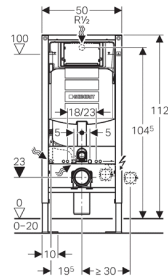

## Bâti-support Geberit Duofix pour WC suspendu, 112 cm, avec réservoir à encastrer Sigma 12 cm, autoportant

### Utilisation

- Pour la construction en cloison sèche
- Pour montage dans parois en applique à hauteur de local ou partielle
- Pour montage sur parois d'installation à hauteur du local
- Pour montage dans des parois de cloison sèche monocoque
- Pour WC suspendus avec dimensions de raccordement selon EN 33:2011
- Pour WC suspendus avec saillie jusqu'à 62 cm
- Pour rinçage simple touche, double touche ou interrompable
- Pour hauteur de chape 0–20 cm

### Caractéristiques

- Châssis avec trous de perçage  $\varnothing$  9 mm à fixer dans construction en bois
- Cadre préparé pour supports des céramiques de WC avec petite surface d'appui
- Pieds supports galvanisés, réglables 0–20 cm
- Pieds supports antidérapants
- Avec grandes plaques de pied, pour un meilleur transfert des forces dans le sol
- Coude de raccordement pour différentes positions en profondeur, à monter sans outils, plage de réglage 45 mm
- Fixation du coude de raccordement avec isolation phonique
- Réservoir à encastrer avec déclenchement frontal, isolé contre la condensation
- Post-rinçage immédiat possible avec réglage d'usine
- Travaux de montage et d'entretien sur les réservoirs à encastrer sans outils
- Arrivée d'eau à l'arrière ou par le haut au centre
- Le boîtier de réservation pour trappe de visite protège de l'humidité et de la poussière
- Boîtier de réservation pour trappe de visite pouvant être sectionné
- Équipé d'un fourreau destiné à la conduite d'alimentation pour raccordement des WC lavants Geberit AquaClean

### Livré avec

- Arrivée d'eau R 1/2, compatible MeplaFix, avec robinet équerre et volant intégrés
- Boîtier de réservation pour trappe de visite
- 2 fixations murales
- 2 bouchons de protection
- Kit de raccordement pour WC,  $\varnothing$  90 mm
- Coude de raccordement 90° en PVC,  $\varnothing$  90 / 100 mm
- 2 tiges filetées M12
- 6 tiges filetées M8
- Matériel de fixation