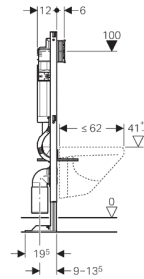

## Bâti-support Geberit Duofix pour WC suspendu, 112 cm, avec réservoir à encastrer Sigma 12 cm, autoportant

### Utilisation

- Pour la construction en cloison sèche
- Pour montage dans parois en applique à hauteur de local ou partielle
- Pour montage sur parois d'installation à hauteur du local
- Pour montage dans des parois de cloison sèche monocoque
- Pour WC suspendus avec dimensions de raccordement selon EN 33:2011
- Pour WC suspendus avec saillie jusqu'à 62 cm
- Pour rinçage simple touche, double touche ou interrompable
- Pour hauteur de chape 0–20 cm

### Caractéristiques

- Châssis avec trous de perçage  $\varnothing$  9 mm à fixer dans construction en bois
- Cadre préparé pour supports des céramiques de WC avec petite surface d'appui
- Pieds supports galvanisés, réglables 0–20 cm
- Pieds supports antidérapants
- Avec grandes plaques de pied, pour un meilleur transfert des forces dans le sol
- Coude de raccordement pour différentes positions en profondeur, à monter sans outils, plage de réglage 45 mm
- Fixation du coude de raccordement avec isolation phonique
- Réservoir à encastrer avec déclenchement frontal, isolé contre la condensation
- Post-rinçage immédiat possible avec réglage d'usine
- Travaux de montage et d'entretien sur les réservoirs à encastrer sans outils
- Arrivée d'eau à l'arrière ou par le haut au centre
- Le boîtier de réservation pour trappe de visite protège de l'humidité et de la poussière
- Boîtier de réservation pour trappe de visite pouvant être sectionné
- Équipé d'un fourreau destiné à la conduite d'alimentation pour raccordement des WC lavants Geberit AquaClean

### Livré avec

- Arrivée d'eau R 1/2, compatible MeplaFix, avec robinet équerre et volant intégrés
- Boîtier de réservation pour trappe de visite
- 2 fixations murales
- 2 bouchons de protection
- Kit de raccordement pour WC,  $\varnothing$  90 mm
- Coude de raccordement 90° en PVC,  $\varnothing$  90 / 100 mm
- 2 tiges filetées M12
- 6 tiges filetées M8
- Matériel de fixation