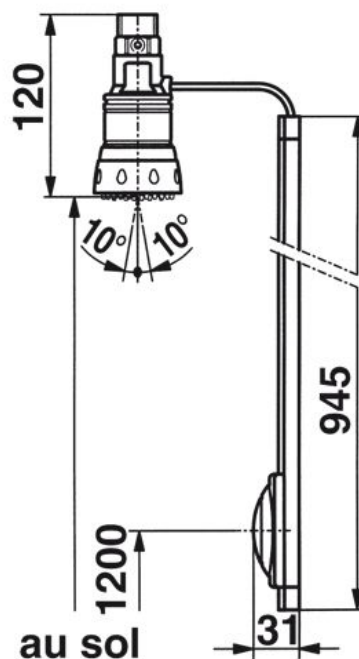

**Gamme :** Robinet simple temporisée pour douche

**Réf :** 27110 - PRESTO DL 300 S® applique

> **Pression d'utilisation recommandée :**

- 1 à 5 bars

> **Débit :**

- 10 l/mn à 3 bars par régulateur de débit intégré
- Dispositif anti-coup de bélier
- Pomme de douche fixe à grille orientable et picots anticalcaire

> **Durée d'écoulement :**

- 30 secondes (-10/+5 s.), réglage par vis interne

> **Alimentation hydraulique :**

- G 3/4" (20x27) par le haut sur robinet d'arrêt droit mâle télescopique

> **Matière et couleur de finition :**

- Corps et composants en laiton avec traitement nickel-chrome
- Profilé extrudé en alliage Aluminium-Magnésium-Silicium 6060
- Finition gris satin

> **Résistance thermique :**

- Ce robinet résiste à une température de 75°C durant 30 minutes dans le cadre de chocs thermiques