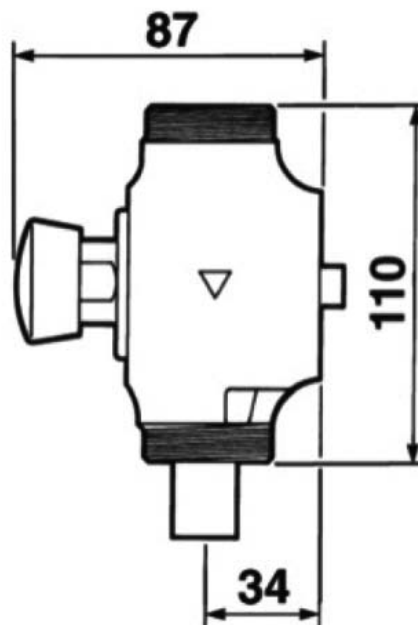

Gamme : Robinet temporisé pour chasse

Réf : 13001 - PRESTO ECLAIR

> **Pression d'utilisation recommandée :**

- 1 à 5 bars

> **Volume chasse :**

- 9 l, ajustable à 6 l avec un robinet d'arrêt non compris
- Dispositif anti-coup de bélier

> **Durée d'écoulement :**

- 7 à 9 secondes

> **Alimentation hydraulique :**

- En ligne, double mâle G 1"1/4 (33x42)
- Raccordement de sortie sur tube de chasse Ø 32 mm

> **Matière et couleur de finition :**