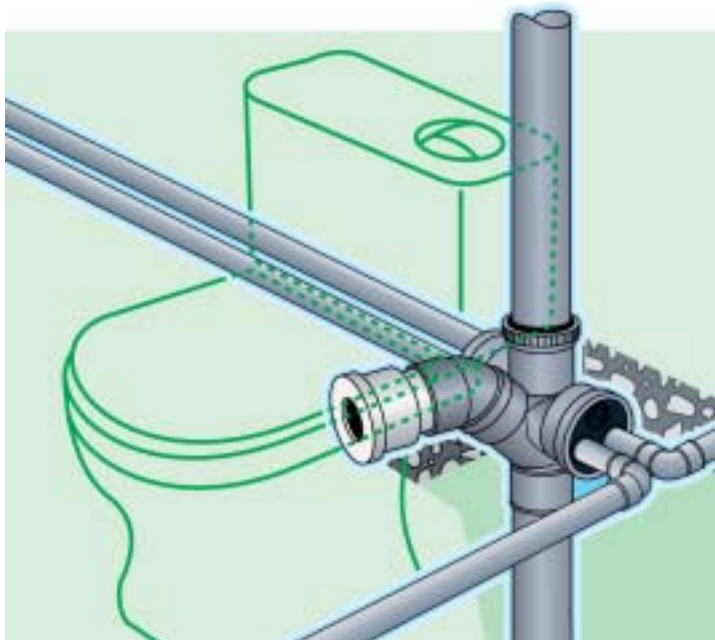

Raccords pour WC

Cuvette sortie droite

avec joint à lèvre en élastomère blanc

Exemples de pose avec "Chutunic" NICOLL

Service TECHNICO-COMMERCIAL : Tél. : 02 41 63 73 25 - Fax : 02 41 63 73 23
e-mail : tech-com.nicoll@alixis.com