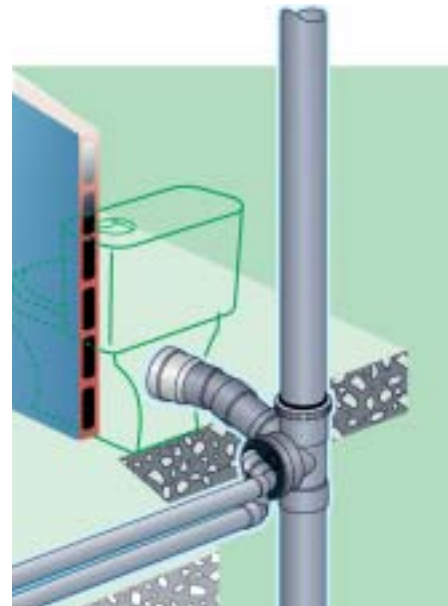

Raccords pour WC

Cuvette sortie droite

avec joint à lèvre en élastomère blanc

Exemples de pose avec "Chutunic" NICOLL

Service TECHNICO-COMMERCIAL : Tél. : 02 41 63 73 25 - Fax : 02 41 63 73 23
e-mail : tech-com.nicoll@alixis.com