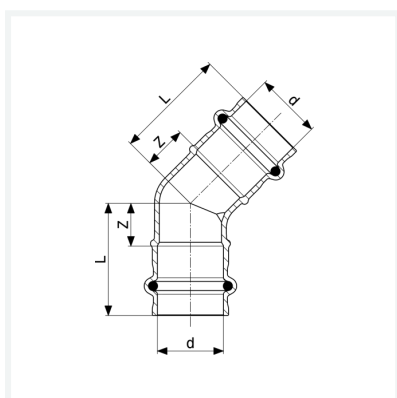

## Sanpress-Coude 45°

- embouts à sertir

## Caractéristiques

Diamètre extérieur du tube	d	22
Cotes d'encombrement	Z	15 mm
Longueur	L	38 mm
Poids	90,5 g	
Volume	248,64 cm <sup>3</sup>	
Matériau	bronze au silicium	